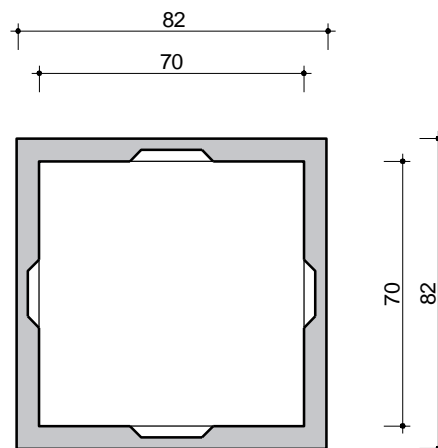

**toepassing / application**

multifunctioneel ophoging + toezichtput + deksel.

*multifonctionnel rehausse + chambre de visite + couvercle.*

**uitleg tekening / explication du dessin**

- A. deksel (80/40/4cm), 2 delen  
*couvercle (80/40/4cm), 2 parties*
- B. ophoging  
*réhausse*
- C. toezichtput  
*chambre de visite*

**BOVENAANZICHT  
VUE DE DESSUS**

**DOORSNEDES  
COUPES**

**kenmerken / caractéristiques**

gewicht ophoging <i>pois réhausse</i>	116 kg
gewicht toezichtput <i>pois chambre de visite</i>	160 kg
gewicht deksel <i>pois couvercle</i>	58 kg
verpakking (st/pak) <i>emballage (pc/paq)</i>	6
buitenafmetingen <i>dimensions extérieures</i>	82 / 82 / 30 cm
binnenafmetingen <i>dimensions intérieur</i>	70 / 70 / 24 cm
verkeersbelastingsklasse <i>classe de charge de trafic</i>	A15 (NBN EN 124)
omgevingsklasse <i>classe d'environnement</i>	EE3 (NBN B 15-001)
milieuklasse <i>classe d'exposition</i>	XC4, XF1 (NBN EN 206-1)
druksterkteklasse <i>classe de résistance</i>	C35/45

afmetingen in cm - wijzigingen voorbehouden  
*dimensions en cm - sous réserve de modifications*

Alle rechten voorbehouden. Reproductie verboden zonder voorafgaande toestemming.  
*Tous droits réservés. Reproduction interdite sans autorisation.*