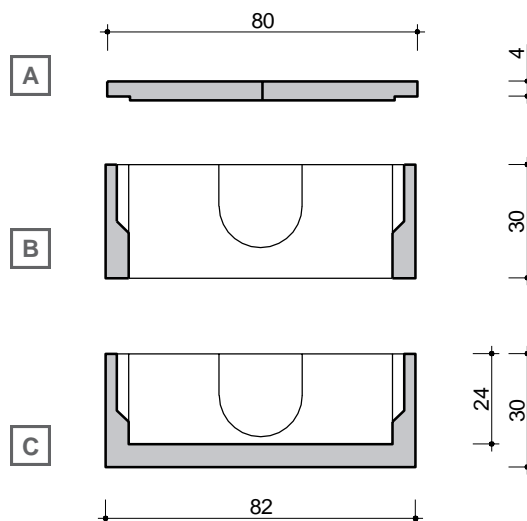

**toepassing / application**

multifunctioneel ophoging + toezichtput + deksel.

*multifonctionnel rehausse + chambre de visite + couvercle.*

**uitleg tekening / explication du dessin**

- A. deksel (80/40/4cm), 2 delen  
*couvercle (80/40/4cm), 2 parties*
- B. ophoging  
*réhausse*
- C. toezichtput  
*chambre de visite*

**BOVENAANZICHT  
VUE DE DESSUS**

**DOORSNEDES  
COUPES**

**kenmerken / caractéristiques**

gewicht ophoging <i>pois réhausse</i>	116 kg
gewicht toezichtput <i>pois chambre de visite</i>	160 kg
gewicht deksel <i>pois couvercle</i>	58 kg
verpakking (st/pak) <i>emballage (pc/paq)</i>	6
buitenafmetingen <i>dimensions extérieures</i>	82 / 82 / 30 cm
binnenafmetingen <i>dimensions intérieur</i>	70 / 70 / 24 cm
verkeersbelastingsklasse <i>classe de charge de trafic</i>	A15 (NBN EN 124)
omgevingsklasse <i>classe d'environnement</i>	EE3 (NBN B 15-001)
milieuklasse <i>classe d'exposition</i>	XC4, XF1 (NBN EN 206-1)
druksterkteklasse <i>classe de résistance</i>	C35/45

afmetingen in cm - wijzigingen voorbehouden  
*dimensions en cm - sous réserve de modifications*

Alle rechten voorbehouden. Reproductie verboden zonder voorafgaande toestemming.  
*Tous droits réservés. Reproduction interdite sans autorisation.*