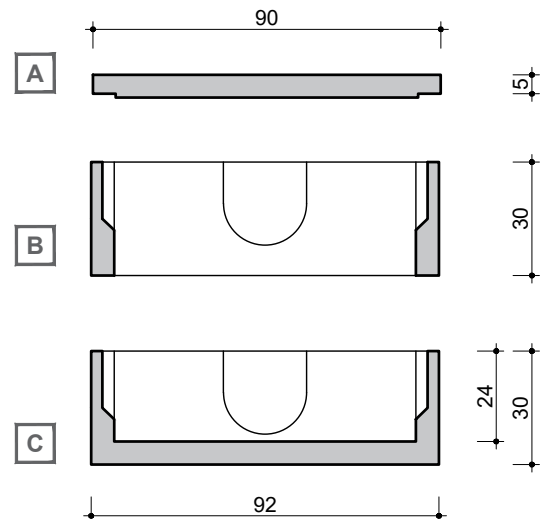

**toepassing / application**

multifunctioneel ophoging + toezichtput + deksel.

*multifonctionnel rehausse + chambre de visite + couvercle.*

**uitleg tekening / explication du dessin**

- A. deksel (90/90/5cm)  
*couvercle (90/90/5cm)*
- B. ophoging  
*réhausse*
- C. toezichtput  
*chambre de visite*

BOVENAANZICHT  
VUE DE DESSUS

DOORSNEDES  
COUPES

**kenmerken / caractéristiques**

gewicht ophoging <i>poids réhausse</i>	142 kg
gewicht toezichtput <i>poids chambre de visite</i>	236 kg
gewicht deksel <i>poids couvercle</i>	95 kg
verpakking (st/pak) <i>emballage (pc/paq)</i>	2
buitenafmetingen <i>dimensions extérieures</i>	92 / 92 / 30 cm
binnenafmetingen <i>dimensions intérieur</i>	80 / 80 / 24 cm
verkeersbelastingsklasse <i>classe de charge de trafic</i>	A15 (NBN EN 124)
omgevingsklasse <i>classe d'environnement</i>	EE3 (NBN B 15-001)
milieuklasse <i>classe d'exposition</i>	XC4, XF1 (NBN EN 206-1)
druksterkteklasse <i>classe de résistance</i>	C35/45

afmetingen in cm - wijzigingen voorbehouden  
*dimensions en cm - sous réserve de modifications*

Alle rechten voorbehouden. Reproductie verboden zonder voorafgaande toestemming.  
*Tous droits réservés. Reproduction interdite sans autorisation.*