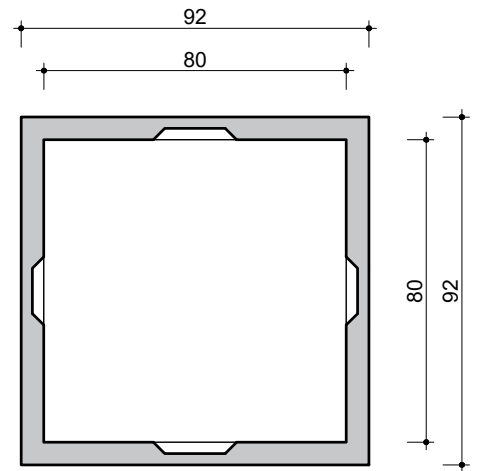

**toepassing / application**

multifunctioneel ophoging + toezichtput + deksel.

*multifonctionnel rehausse + chambre de visite + couvercle.*

**uitleg tekening / explication du dessin**

- A. deksel (90/90/5cm)  
*couvercle (90/90/5cm)*
- B. ophoging  
*réhausse*
- C. toezichtput  
*chambre de visite*

BOVENAANZICHT  
VUE DE DESSUS

DOORSNEDES  
COUPES

**kenmerken / caractéristiques**

gewicht ophoging <i>poids réhausse</i>	142 kg
gewicht toezichtput <i>poids chambre de visite</i>	236 kg
gewicht deksel <i>poids couvercle</i>	95 kg
verpakking (st/pak) <i>emballage (pc/paq)</i>	2
buitenafmetingen <i>dimensions extérieures</i>	92 / 92 / 30 cm
binnenafmetingen <i>dimensions intérieur</i>	80 / 80 / 24 cm
verkeersbelastingsklasse <i>classe de charge de trafic</i>	A15 (NBN EN 124)
omgevingsklasse <i>classe d'environnement</i>	EE3 (NBN B 15-001)
milieuklasse <i>classe d'exposition</i>	XC4, XF1 (NBN EN 206-1)
druksterkteklasse <i>classe de résistance</i>	C35/45