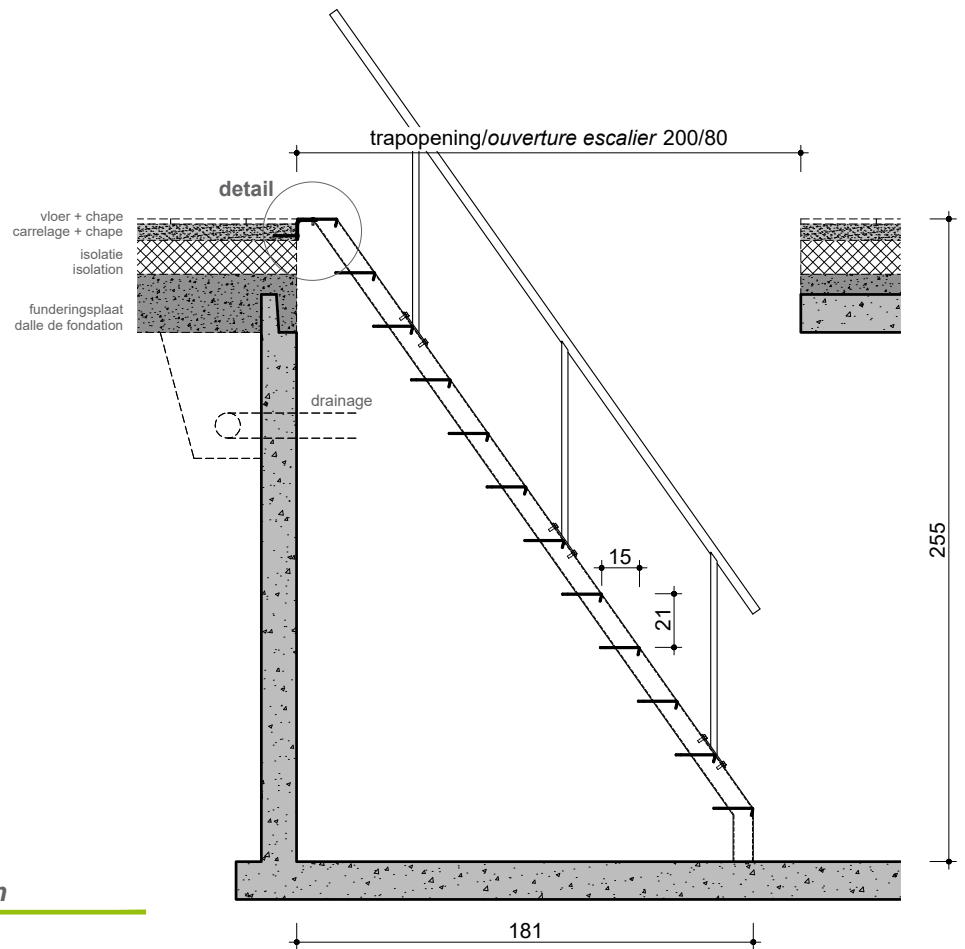

**toepassing / application**

12 treden voor de kelder K1 - K7 met één leuning  
In 90° geplooide bevestigingsplaat, te monteren onder  
de bovenste trede (inclusief bouten)

12 marches pour la cave K1 - K7 avec une main courante  
Plaque de fixation pliée à 90° à monter sous la marche de  
haut (boulons inclus)

**BOVENAANZICHT  
VUE DE DESSUS**

**DOORSNEDE  
COUPE**

**detail bevestiging / détail de la fixation**

afmetingen in cm - wijzigingen voorbehouden  
dimensions en cm - sous réserve de modifications

Alle rechten voorbehouden. Reproductie verboden zonder voorafgaande toestemming.  
Tous droits réservés. Reproduction interdite sans autorisation.