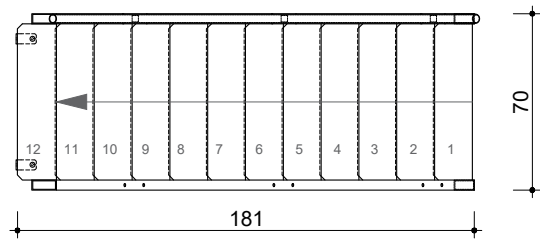

**toepassing / application**

12 treden voor de kelder K1 - K7 met één leuning  
In 90° geplooide bevestigingsplaat, te monteren onder  
de bovenste trede (inclusief bouten)

12 marches pour la cave K1 - K7 avec une main courante  
Plaque de fixation pliée à 90° à monter sous la marche de  
haut (boulons inclus)

**BOVENAANZICHT  
VUE DE DESSUS**

**DOORSNEDE  
COUPE**

**detail bevestiging / détail de la fixation**

afmetingen in cm - wijzigingen voorbehouden  
dimensions en cm - sous réserve de modifications

Alle rechten voorbehouden. Reproductie verboden zonder voorafgaande toestemming.  
Tous droits réservés. Reproduction interdite sans autorisation.