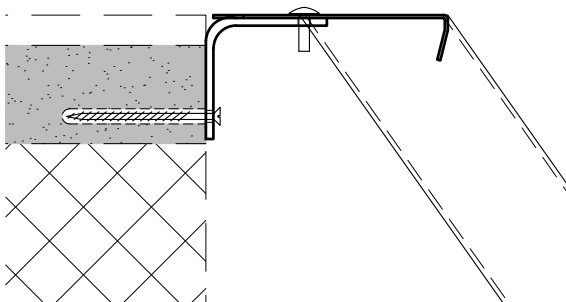

**toepassing / application**

12 treden voor de kelder K1 - K7 met één leuning  
In 90° geplooide bevestigingsplaat, te monteren onder  
de bovenste trede (inclusief bouten)

12 marches pour la cave K1 - K7 avec une main courante  
Plaque de fixation pliée à 90° à monter sous la marche de  
haut (boulons inclus)

**BOVENAANZICHT  
VUE DE DESSUS**

**DOORSNEDE  
COUPE**

**detail bevestiging / détail de la fixation**

afmetingen in cm - wijzigingen voorbehouden  
dimensions en cm - sous réserve de modifications

Alle rechten voorbehouden. Reproductie verboden zonder voorafgaande toestemming.  
Tous droits réservés. Reproduction interdite sans autorisation.